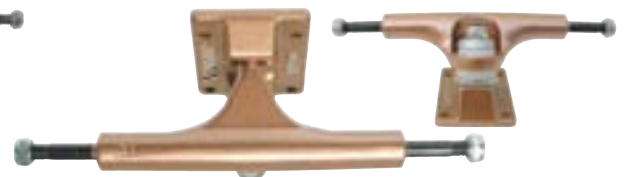

**33**

BOARD SIZE 7.75 - 8.25 | HANGER WIDTH 5 3/8"

**RAW**

**BLACK**

**WHITE**

**RED**

**BLUE**

**COPPER**